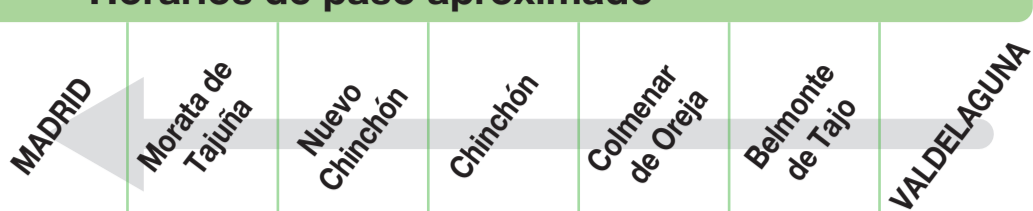

337

Madrid (Pavones)

170225

Horarios de paso aproximado

(Vigente de 1 de septiembre a 31 de julio)

	MADRID	Morata de Tajuña	Nuevo Chinchón	Chinchón	Colmenar de Oreja	Belmonte de Tajo	VALDELAGUNA
6:30	←	←	←	5:30	----	----	
6:57	←	←	←	5:57	5:47	5:40	
7:00	←	6:15	6:10	6:00	----	----	
7:10	6:30	6:20	6:15	6:05	----	----	
7:20	6:40	6:30	6:25	6:15	----	----	
7:30	←	6:45	6:40	6:30	6:20	----	
7:40	7:00	6:45	6:40	6:30	←	6:20	
8:15	←	7:30	7:25	7:15	----	----	
8:20	7:40	7:30	7:25	7:15	7:07	7:00	
8:25	7:45	7:35	7:30	7:20	----	----	
8:45	←	7:55	7:50	7:40	----	----	
8:55	8:15	8:05	8:00	7:50	7:42	7:35	
9:50	←	9:00	8:55	8:45	8:37	8:30	
9:55	9:15	9:05	9:00 ^v	----	----	----	
9:55	9:15	9:05	9:00	8:50	----	----	
10:50	10:10	10:00	9:55	9:45	9:37	9:30	
11:50	11:10	11:00	10:55	10:45	10:37	10:30	
12:45	12:05	11:55	11:50	----	----	----	
12:50	12:10	12:00	11:55	11:45	11:37	11:30	
13:50	13:10	13:00	12:55	12:45	12:37	12:30	
14:35	←	14:00	13:55	13:45	13:37	13:30	
15:35	←	15:00	14:55	14:45	14:37	14:30	
15:55	15:15	15:05	15:00	----	----	----	
16:35	←	16:00	15:55	15:45	15:37	15:30	
16:55	16:15	16:05	16:00	----	----	----	
17:20	16:40	16:30	16:25	16:15	----	----	
17:50	17:10	17:00	16:55	16:45	16:37	16:30	
18:20	17:40	17:30	17:25	17:15	----	----	
18:50	18:10	18:00	17:55	17:45	17:37	17:30	
19:25	18:45	18:30	18:25	18:15	18:07	18:00	
19:50	19:10	19:00	18:55	18:45	18:37	18:30	
20:20	19:40	19:30	19:25	19:15	----	----	
20:50	20:10	20:00	19:55	19:45	19:37	19:30	
21:50	21:10	21:00	20:55	20:45	20:37	20:30	
21:50	←	21:00	20:55	20:45	----	----	
22:50	22:10	22:00	21:55	21:45	21:37	21:30	
23:50	23:10	23:00	22:55	22:45	22:37	22:30	