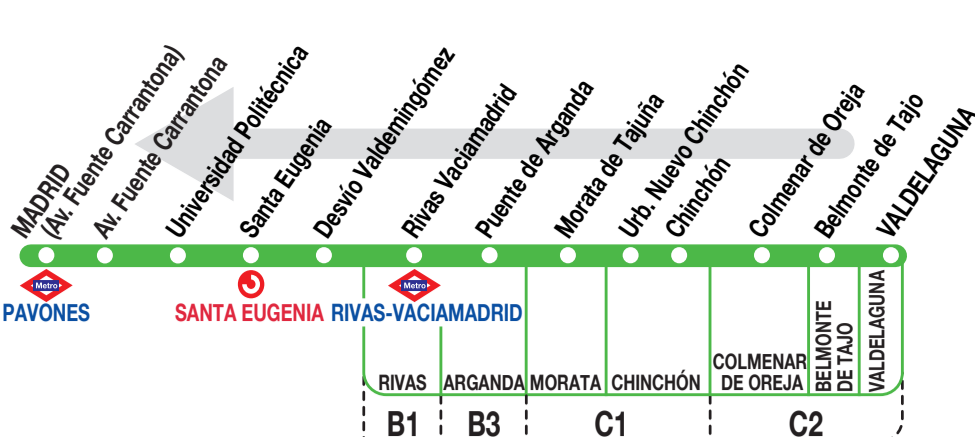

337

Madrid (Pavones)

170225

Horarios de paso aproximado

(Vigente de 1 de septiembre a 31 de julio)

	MADRID	Morata de Tajuña	Nuevo Chinchón	Chinchón	Colmenar de Oreja	Belmonte de Tajo	VALDELAGUNA
6:30	←	←	←	5:30	----	----	
6:57	←	←	←	5:57	5:47	5:40	
7:00	←	6:15	6:10	6:00	----	----	
7:10	6:30	6:20	6:15	6:05	----	----	
7:20	6:40	6:30	6:25	6:15	----	----	
7:30	←	6:45	6:40	6:30	6:20	----	
7:40	7:00	6:45	6:40	6:30	←	6:20	
8:15	←	7:30	7:25	7:15	----	----	
8:20	7:40	7:30	7:25	7:15	7:07	7:00	
8:25	7:45	7:35	7:30	7:20	----	----	
8:45	←	7:55	7:50	7:40	----	----	
8:55	8:15	8:05	8:00	7:50	7:42	7:35	
9:50	←	9:00	8:55	8:45	8:37	8:30	
9:55	9:15	9:05	9:00 ^v	----	----	----	
9:55	9:15	9:05	9:00	8:50	----	----	
10:50	10:10	10:00	9:55	9:45	9:37	9:30	
11:50	11:10	11:00	10:55	10:45	10:37	10:30	
12:45	12:05	11:55	11:50	----	----	----	
12:50	12:10	12:00	11:55	11:45	11:37	11:30	
13:50	13:10	13:00	12:55	12:45	12:37	12:30	
14:35	←	14:00	13:55	13:45	13:37	13:30	
15:35	←	15:00	14:55	14:45	14:37	14:30	
15:55	15:15	15:05	15:00	----	----	----	
16:35	←	16:00	15:55	15:45	15:37	15:30	
16:55	16:15	16:05	16:00	----	----	----	
17:20	16:40	16:30	16:25	16:15	----	----	
17:50	17:10	17:00	16:55	16:45	16:37	16:30	
18:20	17:40	17:30	17:25	17:15	----	----	
18:50	18:10	18:00	17:55	17:45	17:37	17:30	
19:25	18:45	18:30	18:25	18:15	18:07	18:00	
19:50	19:10	19:00	18:55	18:45	18:37	18:30	
20:20	19:40	19:30	19:25	19:15	----	----	
20:50	20:10	20:00	19:55	19:45	19:37	19:30	
21:50	21:10	21:00	20:55	20:45	20:37	20:30	
21:50	←	21:00	20:55	20:45	----	----	
22:50	22:10	22:00	21:55	21:45	21:37	21:30	
23:50	23:10	23:00	22:55	22:45	22:37	22:30	

Noches de viernes y sábados laborables, noches de domingos y festivos y vísperas de festivo

Llega a Madrid (Área Intermodal Atocha)
Realiza parada en av. Mediterráneo (Conde de Casal)

(Vigente todo el año)