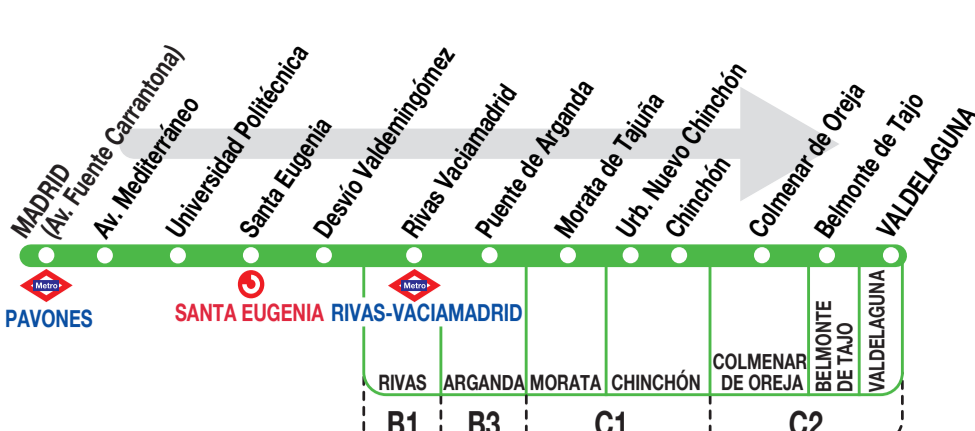

337

Chinchón - Valdelaguna